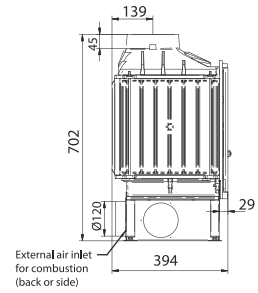

FGS LUX 17 Serigrafiado

EAN CODE 8606107095394

FG17 with external air glass Serigrafiado

EAN CODE 8606107095424