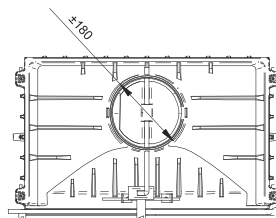

HIGHER[®]

Wyłączny importer firmy Ferguss

FGS LUX 17

EAN CODE 8606107095127

FGS LUX 17 clapet

EAN CODE 8606107095134

External air inlet for combustion (back or side)

10.4 Kw