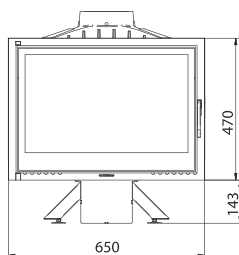

HIGHER[®]

Wyłączny importer firmy Ferguss

FGS LUX 17

EAN CODE 8606107095127

FGS LUX 17 clapet

EAN CODE 8606107095134

External air inlet for combustion (back or side)

10.4 Kw