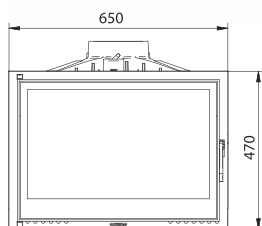

HIGHER[®]

Wyłączny importer firmy Ferguss

FGS LUX 17

EAN CODE 8606107095127

FGS LUX 17 clapet

EAN CODE 8606107095134

External air inlet for combustion (back or side)

10.4 Kw