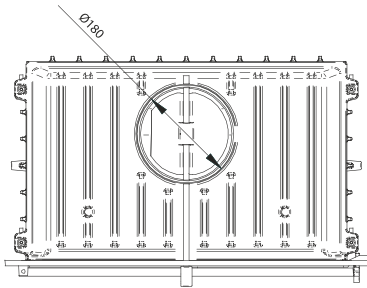

FGS LUX 18

EAN CODE 8606107095080

FGS LUX 18 clapet

EAN CODE 8606107095097