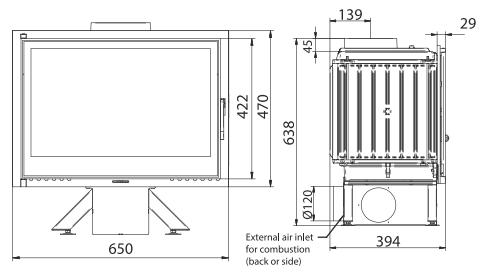

FG18 with external air clapet

EAN CODE 8606107095110

11.9 Kw
77.8 %

FGS LUX 20

EAN CODE 8606107095004

FGS LUX 20 clapet

EAN CODE 8606107095011

10.5 Kw
77.7 %