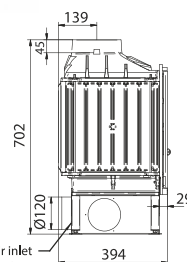

HIGHER[®]

Wyłączny importer firmy Ferguss

FGS LUX 17

EAN CODE 8606107095127

FGS LUX 17 clapet

EAN CODE 8606107095134

External air inlet for combustion (back or side)

10.4 Kw