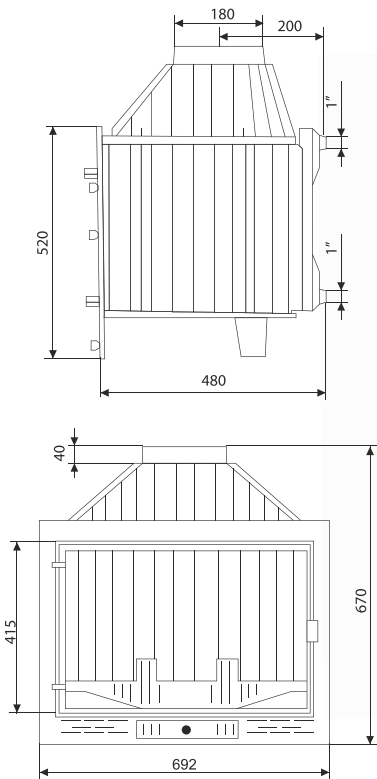

FG18 with external air clapet

EAN CODE 8606107095110

11.9 Kw
77.8 %

FGS LUX 20

EAN CODE 8606107095004

FGS LUX 20 clapet

EAN CODE 8606107095011

10.5 Kw
77.7 %