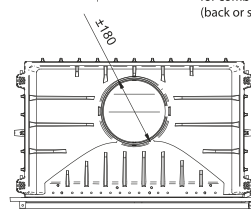

HIGHER[®]

Wyłączny importer firmy Ferguss

FGS LUX 17

EAN CODE 8606107095127

FGS LUX 17 clapet

EAN CODE 8606107095134

External air inlet for combustion (back or side)

10.4 Kw