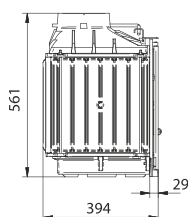

HIGHER[®]

Wyłączny importer firmy Ferguss

FGS LUX 17

EAN CODE 8606107095127

FGS LUX 17 clapet

EAN CODE 8606107095134

External air inlet for combustion (back or side)

10.4 Kw