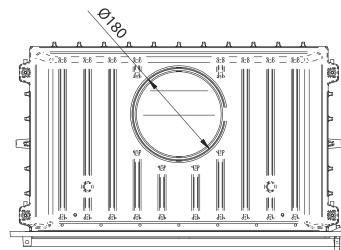

FG18 with external air clapet

EAN CODE 8606107095110

11.9 Kw
77.8 %

FGS LUX 20

EAN CODE 8606107095004

FGS LUX 20 clapet

EAN CODE 8606107095011

10.5 Kw
77.7 %