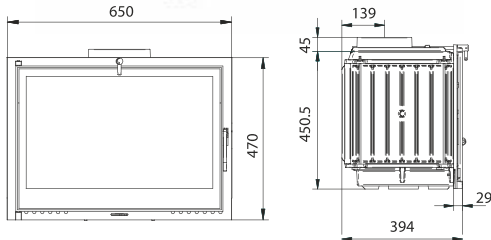

FGS LUX 18

EAN CODE 8606107095080

FGS LUX 18 clapet

EAN CODE 8606107095097